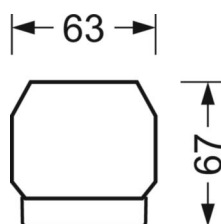

## MECHANIKA

Kolor obudowy	biały beskidzki RAL 9016
Wymiary (DxSzxW/ŚrxW)	1531mm x 55mm x 37mm
Masa (netto)	1.9kg
Rodzaj montażu	Montaż systemu szyn nośnych

## Wymiary

L	1531 mm	Długość
B	55 mm	Szerokość
H	37 mm	Wysokość