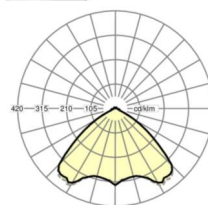

CHARAKTERYSTYKA

Numer katalogowy	18584304100
Numer EAN	4020863362448
Numer taryfy celnej	94051190
Znak jakości	IP 20, Klasa ochrony I, ENEC10 VDE, F, HACCP DIN10500/Żywność/IFS-przydatność do zastosowania/BRC, Indoor, CE
Klasa odporności IK	IK03 (-20°C bis 35°C)
Temperatura otoczenia	ta -20°C do 35°C
Okres gwarancji	5 lata
Możliwość dofinansowania ze środków państwowych	BEG – dofinansowanie do domów energooszczędnych (ważne tylko dla Niemiec)

ELEKTROTECHNIKA

Zasilacz	Elektroniczny sterownik (1 szt.)
Moc systemowa	53W
Napięcie sieciowe	230V/50Hz
Klasa efektywności energetycznej/Źródło światła	C

TECHNIKA ŚWIETLNA

Wyposażenie	LED, współczynnik oddawania barw/kolor światła CRI ≥ 80 / 4000K
Tolerancja koloru (MacAdam)	3SDCM
Bezpieczeństwo fotobiologiczne (Oprawa)	RG1
Nominalny strumień świetlny	9225lm
Trwałość LED	50000h L80/B10 (Tq 35°C)
Wydajność oprawy	175lm/W
Kąt rozsyłu światła	105° (C0) / 105° (C90)
UGR pop./pod.	23.6 / 23.9

MECHANIKA

Kolor obudowy	biały beskidzki RAL 9016
Wymiary (DxSzxW/ŚrxW)	1531mm x 55mm x 37mm
Masa (netto)	1.9kg
Rodzaj montażu	Montaż systemu szyn nośnych

DEEP-LINK

<https://www.regiolum.de/pl/article/18584304100>

Odnosnik	LED 9000lm 840
ηLB	100 %
Φ ↓/↑	98 % / 2 %
UGR pop./pod.	23.6 / 23.9