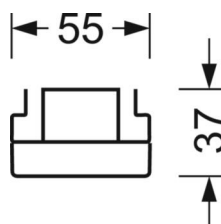

## MECHANIKA

Kolor obudowy	biały beskidzki RAL 9016
Wymiary (DxSzxW/ŚrxW)	1531mm x 55mm x 37mm
Masa (netto)	1.9kg
Rodzaj montażu	Montaż systemu szyn nośnych

## Wymiary

L	1531 mm	Długość
B	55 mm	Szerokość
H	37 mm	Wysokość